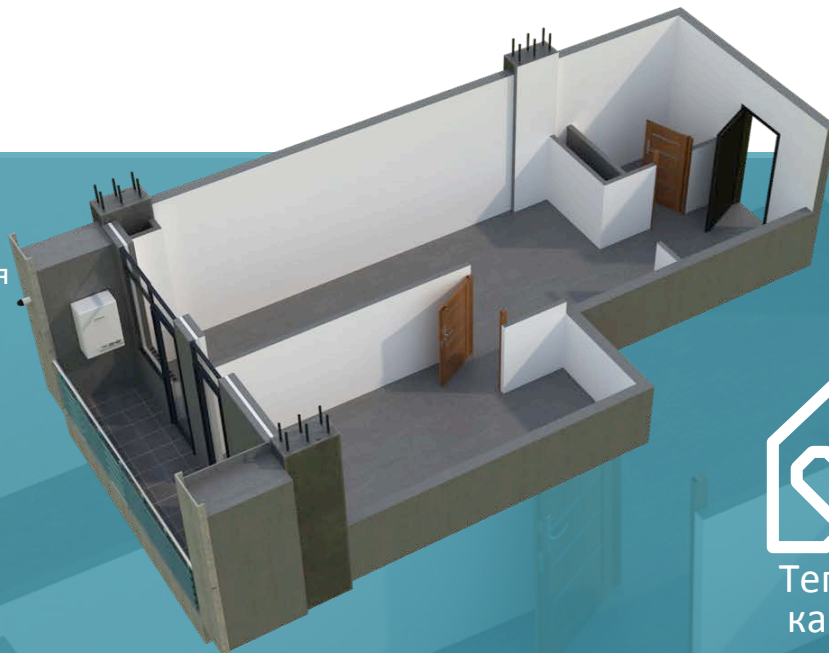

Ваш новый
теплый дом

Жилой комплекс
МЕГА ГЛДАНИ

Лучшее
местоположение,
развитая
инфраструктура

Мега Глдани является современным городским жилым комплексом, состоящим из пяти жилых корпусов. Жилой комплекс **Мега Глдани** возводится в северной части Тбилиси, в одном из самых чистых и тихих районов города, в 500 метрах от станции метро «Театр Ахметели» и от делового и коммерческого центра Глдани, в номере бд по Керченской улице.

Строительство высотного здания жилого комплекса завершилось летом 2019 года и началось строительство первого (А) блока. Строительство трех корпусов нечнется по этапно. Все четыре корпуса 11-этажные здания. Строительство первого корпуса жилого комплекса будет завершено в июне 2021.

Комплекс также обеспечен подземным гаражом, благоустроенными подъездами и лифтами высокого качества.

Квартиры в проекте Мега Глдани сдаются в кондиции теплого каркаса. Это уникальное предложение от компании Мега Констракшен, обеспечивающий энергоэффективность здания.

Теплый
каркас

Трехслойные
теплоизоляционные
наружные стены

Перекрытие этажей
железо-бетонными
пустотными плитами

Смонтированный на
балконе котел
отопления в
подарок!

Теплый каркас - наше уникальное предложение